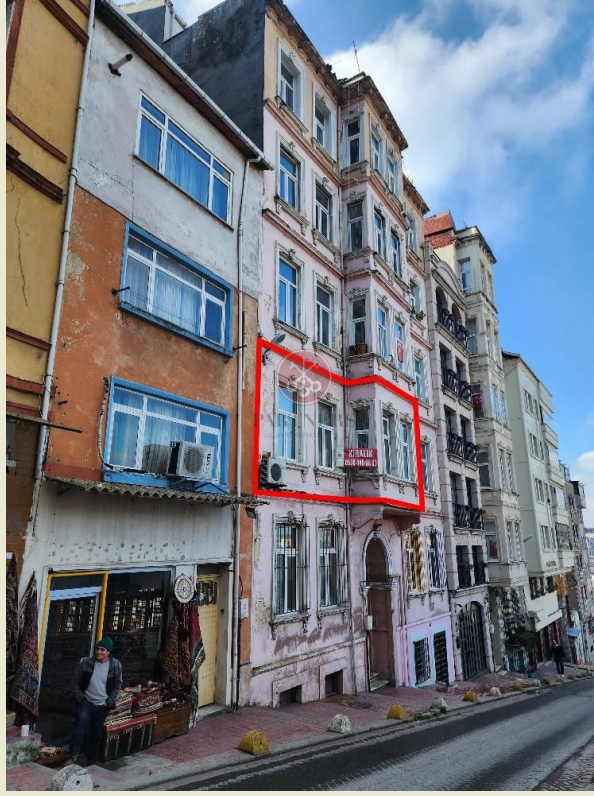

PARTNERS

GAYRİMENKUL A.Ş.

BEYOĞLU TEPEBAŞINDA EŞYALI 2+1 KİRALIK DAİRE

Ref.No:595426

Kiralık - Apartman Dairesi 38,500 TL | 110 m2 | İstanbul / Beyoğlu

İlan No:f-338706-1420

Oda Sayısı	: 2
Salon Sayısı	: 1
Banyo Sayısı	: 1
Yapının Durumu	: İkinci El
Kullanım Durumu	: Boş
Isıtma	: Kombi
Yakıt Tipi	: Doğalgaz
Bulunduğu Kat	: 1
Bina Kat Sayısı	: 6
İnşa Yılı	: 1994
Peşinat	: 0 TL
Depozit	: 77000 TL
Aidat	: 0 TL
Tapu Durumu	: Kat Mülkiyetli Tapu
Tapu Ada	: 896
Tapu - Parsel	: 15

Telefon : 0+90 212 252 77 90
GSM : 0+90 538 140 08 63

PARTNERS

GAYRİMENKUL A.Ş.

BEYOĞLU TEPEBAŞINDA EŞYALI 2+1 KİRALIK DAİRE

Ref.No:595426

Kiralık - Apartman Dairesi 38,500 TL | 110 m2 | İstanbul / Beyoğlu

İlan No:f-338706-1420

KİRALIK MOBİLYALI 2+1 DAİRE **Okasyon Avantajı:** İstiklal Caddesi'ne yalnızca 200 metre mesafede Metro istasyonuna 5 dakika yürüme mesafesinde Tepebaşı Caddesi'ne cepheli konumda Tepebaşı Katlı Otoparkı'nın tam karşısında Kasımpaşa Stadyumu giriş kapısının karşısında Daire Özellikleri: 3 katta yer almaktadır 2+1 geniş ve ferah kullanım alanı Banyo ve 1 WC Eksiksiz mobilyalı, tüm bakım ve yenilemeleri yapılmış Doğalgaz kombili ısıtma sistemi Avantajlar: Tüm masraflar kira bedeline dahil Hemen taşınmaya uygun, kullanıma hazır