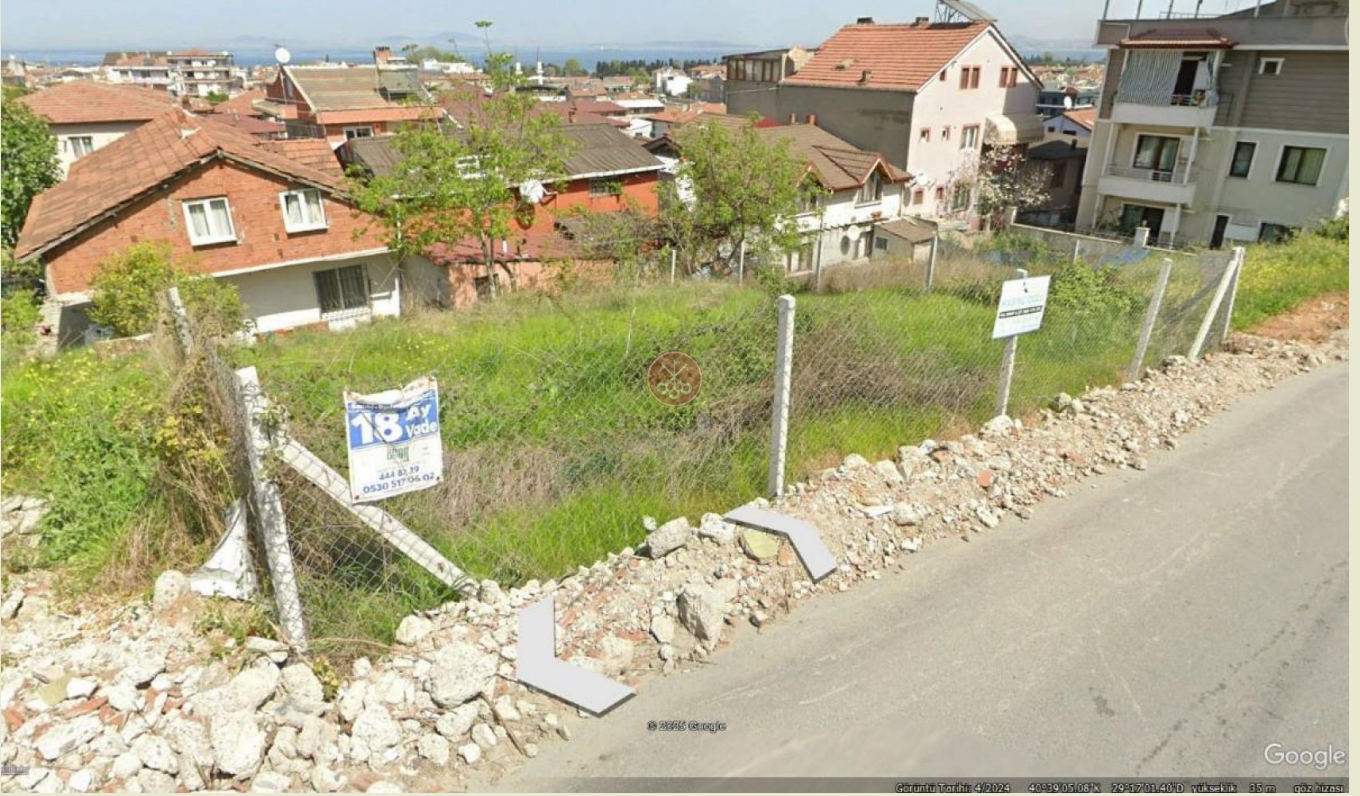

PARTNERS

GAYRİMENKUL A.Ş.

YALOVA MERKEZ FEVZİÇAKMAK MAH. DENİZ MANZARALI KONUT İMARLI ARSA عجم رمل ا مقرر: 620607

Satılık - Konut İmarlı Arsa 2,550,000 TL | 202 m² | Yalova / Merkez

ن ا ل ع ا ل ا م قرر: f-338706-1459

Yalova Merkez Fevziçakmak Mahallesi'nde, Deniz manzaralı, Güneş cephesi, Kot farkı avantajına sahip, yatırım veya konut projesi için ideal konumda bir arsa! Araştırma Alanı: 202,80 m²;

????

İmar Durumu: Blok Nizam – TAKS: %40 – KAKS: %90 – 3 Kat Konut İmarlı

???? Cephe: Güneş – Deniz Manzaralı

???? Kot Farkı: Mevcut (manzara ve projelendirme avantajı sağlar) Yalova–Bursa

Karayolu'na 200 metre

????‍♂

Yalova İskelesi'ne 1,3 km Yalova Eğitim ve Araştırma Hastanesi'ne yaklaşık 3 km

????

Market, ulaşım, eğitim ve sağlık birimlerine yakın mesafesinde

Konum

Deniz Manzaralı, Şehir Manzaralı, Toplu Ulaşıma Yakın, Minibüs Caddesine Yakın

Alt Yapı

Doğalgaz mevcut, Elektrik hattı, Parselli, Projeli(Ruhsatlı), Su Hattı, Telefon Hattı, Yolu Açılmış