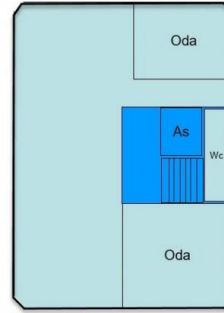

PARTNERS

GAYRİMENKUL A.Ş.

GAYRETTEPE OTİM YOLUNDA TERASLI PLAZA KATI

Ref.No:309081

Аренда - Этаж в бизнес-центре 35,000 TL | 150 m2 | İstanbul / Beşiktaş

İlan No:f-338706-1406

AYAZMA DERE CADESİ